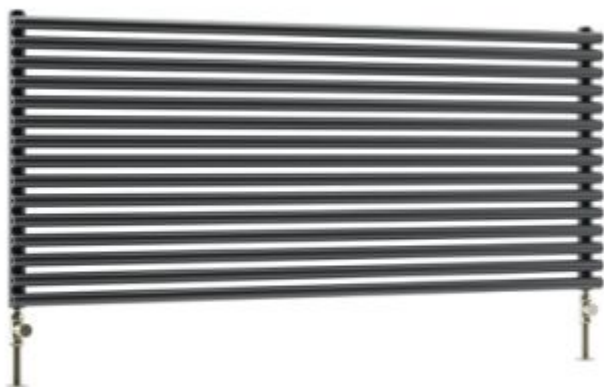

Cirque towel radiator

For more information see [ADDITIONAL INFORMATION](#) page.

Size	Heat Output (Watts)	Finish	Price From (incl VAT)
H: 520mm / W: 1471mm	1400/4777	White	£503.00
H: 520mm / W: 1471mm	1400/4777	Dark grey texture	£653.00
H: 520mm / W: 571mm	576/1967	White	£276.00
H: 520mm / W: 571mm	576/1967	Dark grey texture	£359.00
H: 520mm / W: 721mm	692/2360	White	£326.00
H: 520mm / W: 721mm	692/2360	Dark grey texture	£425.00
H: 520mm / W: 971mm	922/3147	White	£385.00
H: 520mm / W: 971mm	922/3147	Dark grey texture	£500.00
H: 600mm / W: 1471mm	1615/5512	White	£586.00
H: 600mm / W: 1471mm	1615/5512	Dark grey texture	£762.00
H: 600mm / W: 571mm	665/2270	White	£310.00

Size	Heat Output (Watts)	Finish	Price From (incl VAT)
H: 600mm / W: 571mm	665/2270	Dark grey texture	£403.00
H: 600mm / W: 721mm	798/2723	White	£360.00
H: 600mm / W: 721mm	798/2723	Dark grey texture	£468.00
H: 600mm / W: 971mm	1064/3631	White	£431.00
H: 600mm / W: 971mm	1064/3631	Dark grey texture	£560.00